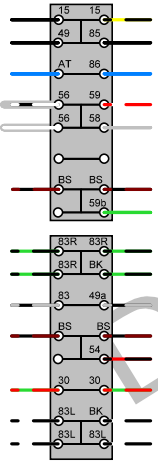

Klemmleiste B SR50

	Datum	Name	Bezeichnung:	Blattzahl:
gez.:	02.02.2012	H.Moser	Schaltplan SR 50/1 CE, SR 80/1 CE	1 von 1
gepr.:			mit Dauerlicht	Blatt-Nr.: