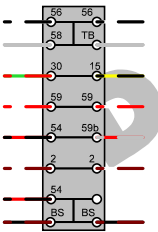

Klemmleiste B SR50

	Datum	Name	Bezeichnung:	Blattzahl:
gez.:	02.02.2012	H.Moser	Schaltplan SR 50 N	1 von 1
gepr.:				Blatt-Nr.: