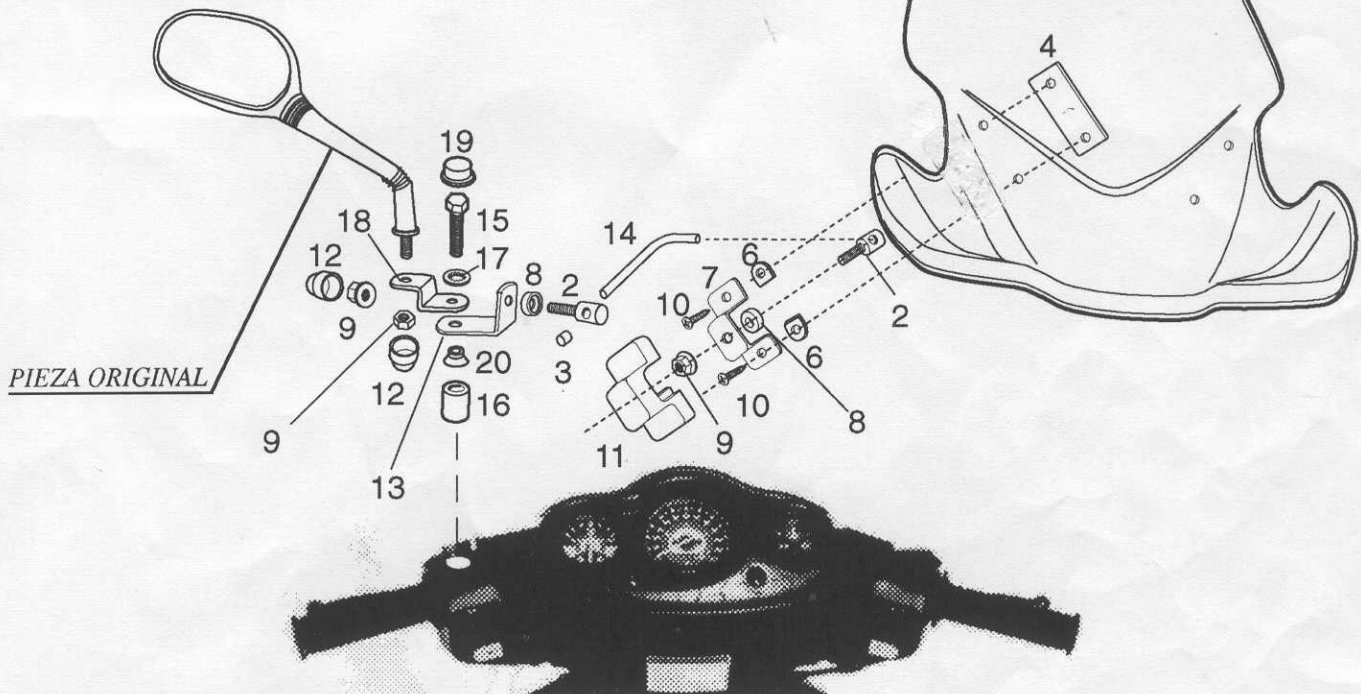

Semicarenado linea

CITY adaptable a

SUZUKI KATANA

MATERIAL SUMINISTRADO Y ORDENADO PARA SU MONTAJE AL VEHÍCULO:

NÚMERO	DENOMINACIÓN	CANTIDAD
1	Pantalla	1
2	Tornillo con taladro pasante M8x30	4
3	Tope de plástico	2
4	Soporte de plástico	2
6	Separador	4
7	Soporte	2
8	Arandela con rebajes Ø8xØ20x7	4
9	Tuerca M8 grafilada	6
10	Tornillo Philips Ø 5x13	4
11	Envolvente	2
12	Caperuza para tuerca M8	4
13	Soporte 45X32X25X3 Ø 8xØ8	2
14	Varilla Ø9x100	2
15	Tornillo M8x40	2
16	Casquillo Ø13xØ8x15	2
17	Arandela estriada Ø8	2
18	Soporte	2
19	Caperuza para tornillo M8	2
20	Arandela fuelle	2

La fijación de este semicarenado se consigue en los mismos puntos de sujeción de los espejos retrovisores

gracias por su atención

MOTOPLASTIC, S.A.

Molino de la Sal, 1
 08400 GRANOLLERS
 Barcelona
 Telf. (93)849 06 33 / 08 67
 FAX (93)849 09 88