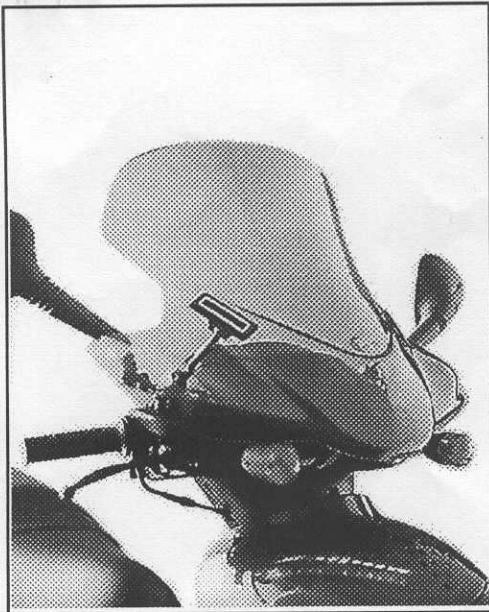

Semicarenado linea

CITY adaptable a

SUZUKI KATANA

MATERIAL SUMINISTRADO Y ORDENADO PARA SU MONTAJE AL VEHÍCULO:

NÚMERO	DENOMINACIÓN	CANTIDAD
1	Pantalla	1
2	Tornillo con taladro pasante M8x30	4
3	Tope de plástico	2
4	Soporte de plástico	2
6	Separador	4
7	Soporte	2
8	Arandela con rebajes Ø8xØ20x7	4
9	Tuerca M8 grafilada	6
10	Tornillo Philips Ø 5x13	4
11	Envolvente	2
12	Caperuza para tuerca M8	4
13	Soporte 45X32X25X3 Ø 8xØ8	2
14	Varilla Ø9x100	2
15	Tornillo M8x40	2
16	Casquillo Ø13xØ8x15	2
17	Arandela estriada Ø8	2
18	Soporte	2
19	Caperuza para tornillo M8	2
20	Arandela fuelle	2

La fijación de este semicarenado se consigue en los mismos puntos de sujeción de los espejos retrovisores

gracias por su atención

MOTOPLASTIC, S.A.

Molino de la Sal, 1
 08400 GRANOLLERS
 Barcelona
 Telf. (93)849 06 33 / 08 67
 FAX (93)849 09 88